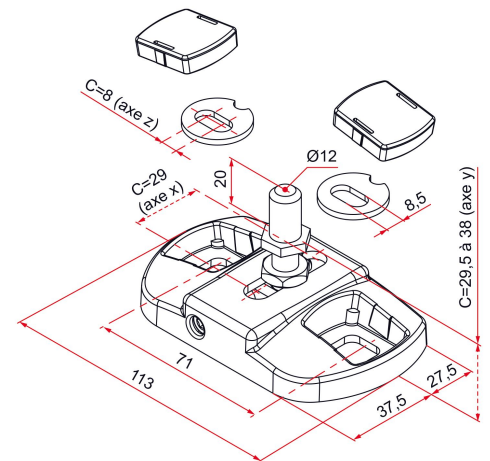

## Caractéristiques

- Le système métrique innovant de la crapaudine PLATIMIUM offre une large plage de réglage sur l'axe X. L'avantage de ce système permet un ajustement du jeu entre le portail et le pilier,
- et entre les 2 vantaux. D'autres réglages sont possibles :
  - • Sur l'axe Y (pivot vissable et dévissable permettant de régler le portail à la hauteur souhaitée).
  - • Sur l'axe Z (rondelle excentrique permettant un ajustement facilité lors de la fixation au sol).
- Réversible : montage à gauche ou à droite.
- Esthétique : caches vis pour une fixation non apparente.
- Adaptable : pivot décliné en 2 diamètres pour s'adapter aux diamètres du marché.
- Laqué ou laquable : personnalisable en fonction de la couleur du portail.
- Corps, pivot et visserie en inox 304.