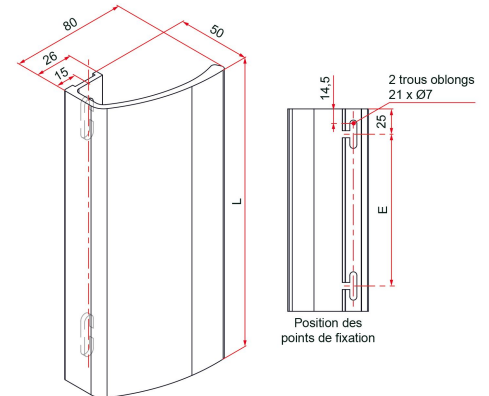

Les applications possibles sont :

Accessoires
communs pour
portails

Caractéristiques

- En aluminium
- 4 longueurs disponibles

Astuce

- Pour d'autres longueurs, nous consulter.

ATTENTION

- Livrée sans fixation.
- Visserie préconisée Ø6.