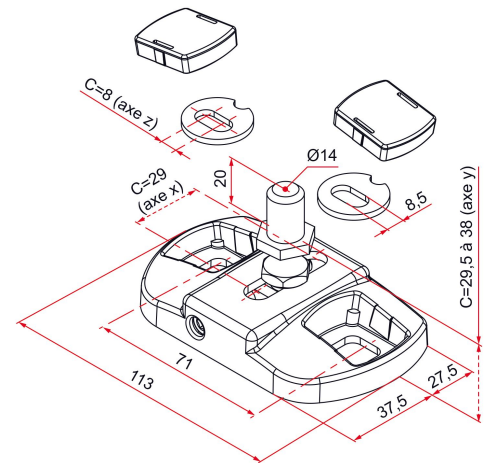

Possible applications include :

Swinging gates

Features

- Le système métrique innovant de la crapaudine PLATIMIUM offre une large plage de réglage sur l'axe X. L'avantage de ce système permet un ajustement du jeu entre le portail et le pilier,
- et entre les 2 vantaux. D'autres réglages sont possibles :
 - • Sur l'axe Y (pivot vissable et dévissable permettant de régler le portail à la hauteur souhaitée).
 - • Sur l'axe Z (rondelle excentrique permettant un ajustement facilité lors de la fixation au sol).
- Réversible : montage à gauche ou à droite.
- Esthétique : caches vis pour une fixation non apparente.
- Adaptable : pivot décliné en 2 diamètres pour s'adapter aux diamètres du marché.
- Laqué ou laquable : personnalisable en fonction de la couleur du portail.
- Corps, pivot et visserie en inox 304.

Swinging gates

Référence	Finishing stage	Composite part	GENCOD 3661598	Condit. par	Délai j
GDN027N5FT	9005-fine texture	noir	06284 8	10	7
GDN027B6FT	9016-fine texture	blanc	06282 4	10	21
GDN027G6FT	7016-fine texture	gris	06283 1	10	21
GDN027	brut	gris	06281 7	10	7
GDN027ANRAL		noir	06286 2	1	21
GDN027ABRAL		blanc	06285 5	1	21