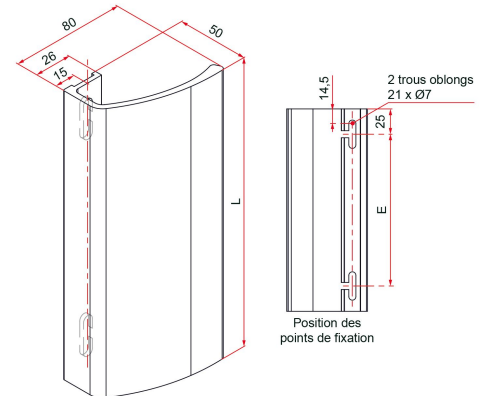

Possible applications include :

Common accessories
for gates

Features

- En aluminium
- 4 longueurs disponibles

Tip

- Pour d'autres longueurs, nous consulter.

ATTENTION

- Livrée sans fixation.
- Visserie préconisée Ø6.

Référence	L	CD	Finishing stage	GENCOD 3661598	Condit. par	Délai j
AQU021N53	120	70	9005-30%	06259 6	10	14
AQU021G7016FT	120	70	7016-fine texture	06263 3	10	14
AQU021ALU11	120	70	métal	06267 1	10	21
AQU021RAL	120	70		06271 8	1	21
AQU022N53	150	100	9005-30%	06260 2	10	14
AQU022G7016FT	150	100	7016-fine texture	06264 0	10	14
AQU022ALU11	150	100	métal	06268 8	10	21
AQU022RAL	150	100		06272 5	1	21
AQU023N53	200	150	9005-30%	06261 9	10	14
AQU023G7016FT	200	150	7016-fine texture	06265 7	10	14
AQU023ALU11	200	150	métal	06269 5	10	21
AQU023RAL	200	150		06273 2	1	21
AQU024N53	250	200	9005-30%	06262 6	10	14
AQU024G7016FT	250	200	7016-fine texture	06266 4	10	14
AQU024ALU11	250	200	métal	06270 1	10	21
AQU024RAL	250	200		06274 9	1	21