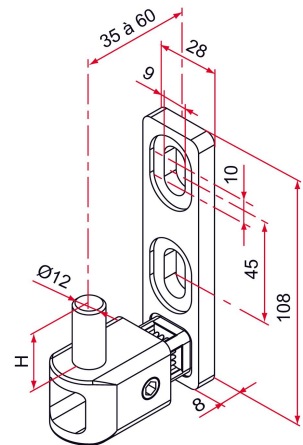

Products to be ordered from :
TIRARD SAS 16, Avenue du Vimeu Vert Z.A. du Vimeu Industriel 80210
FEUQUIERES-EN-VIMEU
email : commande@tirard-burgaud.com