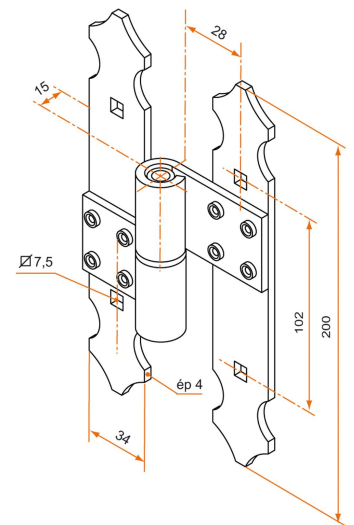

## Features

- Made of aluminium
- Composite pin

Products to be ordered from :  
 BURGAUD SAS 147, rue des Paludiers Z.I. des Mares 85270 SAINT-HILAIRE-DE-RIEZ  
 email : [commande@tirard-burgaud.com](mailto:commande@tirard-burgaud.com)

Possible applications include :

PVC and aluminum swing shutters

Référence	Assembly direction	Finishing stage	Composite part	GENCOD 3565920	Condit. par	Délai j
3PE92065G	LEFT	9005-30%	noir	11050 7	30	14
3PE92065D	RIGHT	9005-30%	noir	11051 4	30	14
3PE91060G	LEFT	9016-80%	blanc	11612 7	30	14
3PE91060D	RIGHT	9016-80%	blanc	11616 5	30	14
3PE92065GRAL	LEFT		noir	13495 4	1	14
3PE92065DRAL	RIGHT		noir	13494 7	1	14
3PE92065GABRAL	gauche		blanc	22245 3	1	14
3PE92065DABRAL	droite		blanc	22244 6	1	14