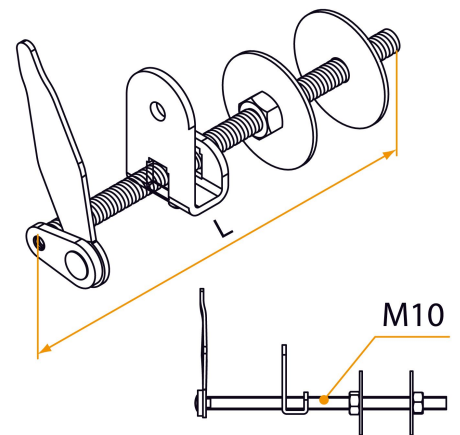

Possible applications include :

Wooden swing shutters

Features

- Made of steel

Products to be ordered from :
 BURGAUD SAS 147, rue des Paludiers Z.I. des Mares 85270 SAINT-HILAIRE-DE-RIEZ
 email : commande@tirard-burgaud.com

Possible applications include :

Wooden swing
shutters

Référence	L	Finishing stage	GENCOD 3565920	Condit. par	Délai j
825004	160	Cataphoresis	07790 9	10	21
815004Q	160	Zn	14309 3	10	21
825006	200	Cataphoresis	07553 0	10	21
815006Q	200	Zn	14310 9	10	21
825008	300	Cataphoresis	11747 6	10	SD
815008Q	300	Zn	14311 6	10	21
825010	340	Cataphoresis	03366 0	10	14
815010	340	Zn	03275 5	10	21
825014	400	Cataphoresis	07791 6	10	21